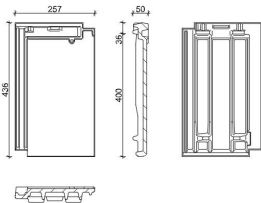

## LAF-/FLA VRIJEDNOSTI

LAF-/FLA VRIJEDNOSTI U MM SA FALCOM ZA 30X50 LETVE										
DN	15°	20°	25°	30°	35°	40°	45°	50°	55°	
LAF	95	90	85	85	85	85	85	85	85	85
FLA	85	80	70	60	50	40	30	25	15	

LAF-/FLA VRIJEDNOSTI U MM SA FALCOM ZA 40X60 LETVE										
DN	15°	20°	25°	30°	35°	40°	45°	50°	55°	
LAF	95	90	80	80	80	80	75	70	70	
FLA	95	90	80	70	60	50	40	35	25	

LAF-/FLA VRIJEDNOSTI U MM SA FALCOM ZA 50X50 LETVE										
DN	15°	20°	25°	30°	35°	40°	45°	50°	55°	
LAF	90	85	75	75	70	70	65	60	60	
FLA	105	100	90	80	75	65	55	55	45	

Domino LAF / FLA

Domino crijep

Domino signum