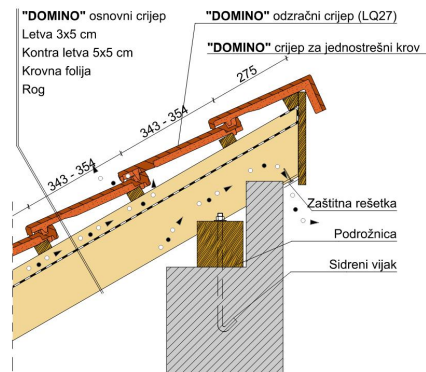

TEHNIČKI PODACI

Dimenzije(cca.)	257 x 436 mm (milimetar)
Min.pokrovna širina(cca.)	224 mm (milimetar)
Srednja pokrovna širina(cca.)	225 mm (milimetar)
Maks.pokrovna širina(cca.)	226 mm (milimetar)
Min.letvanje(cca.)	343 mm (milimetar)
Letvanje preporučeno(cca.)	348 mm (milimetar)
Maks. letvanje(cca.)	354 mm (milimetar)
min. utrošak crijepa (cca.)	12.4 kom/m ² (komada po metru kvadratnom)
Utrošak crijepa prosječno(cca.)	12.7 kom/m ² (komada po metru kvadratnom)
Maks.utrošak crijepa	13.1 kom/m ² (komada po metru kvadratnom)
Masa po komadu(cca.)	4.2 kg/kom (kilograma po komadu)
Masa po m ² (cca.)	53.3 kg/m ² (kilogram po metru kvadratnom)
Masa palete(cca.)	1033 kg (kilogram)
BETON I VLAKNO CEMENT	4 kom (komad)
Komada na paleti	240 komad

LAF-/FLA VRIJEDNOSTI U MM SA FALCOM ZA 50X50 LETVE										
DN	15°	20°	25°	30°	35°	40°	45°	50°	55°	
LAF	90	85	75	75	70	70	65	60	60	
FLA	105	100	90	80	75	65	55	55	45	

Domino LAF / FLA

Domino crijep

Domino signum

Domino antenna

domino streha -1

Domino streha 2

Domino sljeme 2

Domino rubni crijepl

Domino jednostrešni krov

Domino laf