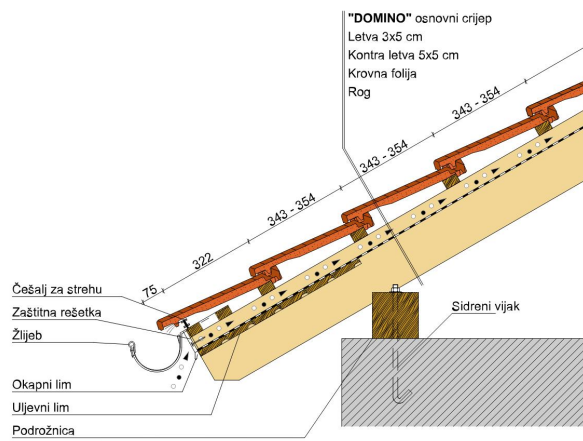

LAF-/FLA VRIJEDNOSTI

LAF-/FLA VRIJEDNOSTI U MM SA FALCOM ZA 30X50 LETVE										
DN	15°	20°	25°	30°	35°	40°	45°	50°	55°	
LAF	95	90	85	85	85	85	85	85	85	85
FLA	85	80	70	60	50	40	30	25	15	

LAF-/FLA VRIJEDNOSTI U MM SA FALCOM ZA 40X60 LETVE										
DN	15°	20°	25°	30°	35°	40°	45°	50°	55°	
LAF	95	90	80	80	80	80	75	70	70	
FLA	95	90	80	70	60	50	40	35	25	

LAF-/FLA VRIJEDNOSTI U MM SA FALCOM ZA 50X50 LETVE										
DN	15°	20°	25°	30°	35°	40°	45°	50°	55°	
LAF	90	85	75	75	70	70	65	60	60	
FLA	105	100	90	80	75	65	55	55	45	

Domino LAF / FLA

Domino crijep

Domino signum

Domino antenna

domino streha -1

Domino streha 2

Domino poj krova i zida

Domino sljeme 1

Domino sljeme 2

Domino rubni crijepl

Domino jednostrešni krov