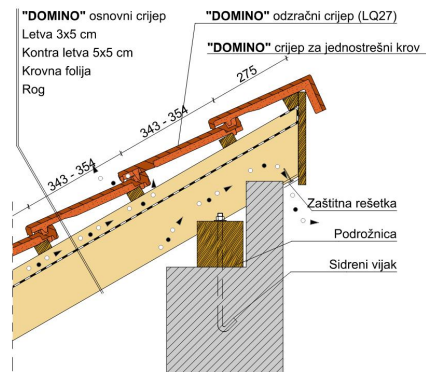

LAF-/FLA VRIJEDNOSTI U MM SA FALCOM ZA 50X50 LETVE										
DN	15°	20°	25°	30°	35°	40°	45°	50°	55°	
LAF	90	85	75	75	70	70	65	60	60	
FLA	105	100	90	80	75	65	55	55	45	

Domino LAF / FLA

Domino crijep

Domino signum

Domino antenna

domino streha -1

Domino streha 2

Domino poj krova i zida

Domino sljeme 1

Domino sljeme 2

Domino rubni crijepl

Domino jednostrešni krov