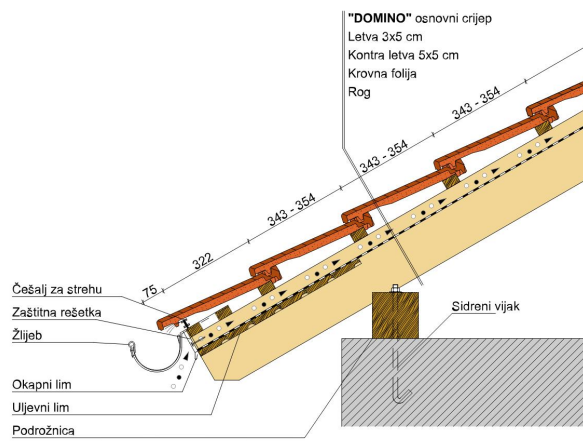

TEHNIČKI PODACI

Dimenzije(cca.)	257 x 436 mm (milimetar)
Min.pokrovna širina(cca.)	224 mm (milimetar)
Srednja pokrovna širina(cca.)	225 mm (milimetar)
Maks.pokrovna širina(cca.)	226 mm (milimetar)
Min.letvanje(cca.)	343 mm (milimetar)
Letvanje preporučeno(cca.)	348 mm (milimetar)
Maks. letvanje(cca.)	354 mm (milimetar)
min. utrošak crijepa (cca.)	12.4 kom/m ² (komada po metru kvadratnom)
Utrošak crijepa prosječno(cca.)	12.7 kom/m ² (komada po metru kvadratnom)
Maks.utrošak crijepa	13.1 kom/m ² (komada po metru kvadratnom)
Masa po komadu(cca.)	4.2 kg/kom (kilograma po komadu)
Masa po m ² (cca.)	53.3 kg/m ² (kilogram po metru kvadratnom)
Masa palete(cca.)	1033 kg (kilogram)
BETON I VLAKNO CEMENT	4 kom (komad)
Komada na paleti	240 komad

LAF-/FLA VRIJEDNOSTI

LAF-/FLA VRIJEDNOSTI U MM SA FALCOM ZA 30X50 LETVE										
DN	15°	20°	25°	30°	35°	40°	45°	50°	55°	
LAF	95	90	85	85	85	85	85	85	85	85
FLA	85	80	70	60	50	40	30	25	15	

LAF-/FLA VRIJEDNOSTI U MM SA FALCOM ZA 40X60 LETVE										
DN	15°	20°	25°	30°	35°	40°	45°	50°	55°	
LAF	95	90	80	80	80	80	75	70	70	
FLA	95	90	80	70	60	50	40	35	25	

LAF-/FLA VRIJEDNOSTI U MM SA FALCOM ZA 50X50 LETVE										
DN	15°	20°	25°	30°	35°	40°	45°	50°	55°	
LAF	90	85	75	75	70	70	65	60	60	
FLA	105	100	90	80	75	65	55	55	45	

Domino LAF / FLA

Domino crijep

Domino signum

Domino antenna

domino streha -1

Domino streha 2

Domino sljeme 2

Domino rubni crijepl

Domino jednostrešni krov

Domino laf