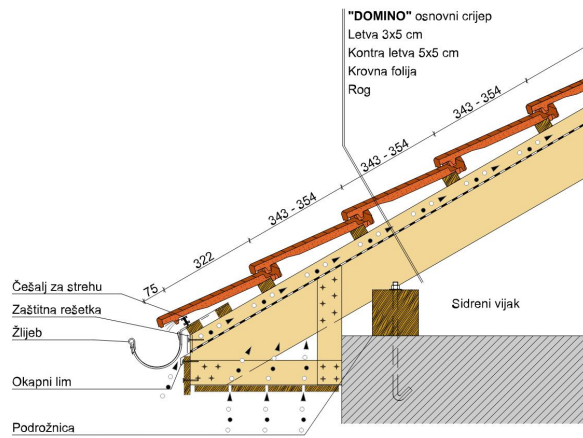

LAF-/FLA VRIJEDNOSTI

LAF-/FLA VRIJEDNOSTI U MM SA FALCOM ZA 30X50 LETVE										
DN	15°	20°	25°	30°	35°	40°	45°	50°	55°	
LAF	95	90	85	85	85	85	85	85	85	
FLA	85	80	70	60	50	40	30	25	15	

LAF-/FLA VRIJEDNOSTI U MM SA FALCOM ZA 40X60 LETVE										
DN	15°	20°	25°	30°	35°	40°	45°	50°	55°	
LAF	95	90	80	80	80	80	75	70	70	
FLA	95	90	80	70	60	50	40	35	25	

LAF-/FLA VRIJEDNOSTI U MM SA FALCOM ZA 50X50 LETVE										
DN	15°	20°	25°	30°	35°	40°	45°	50°	55°	
LAF	90	85	75	75	70	70	65	60	60	
FLA	105	100	90	80	75	65	55	55	45	

Domino LAF / FLA

Domino crijep

Domino signum

Domino antenna

domino streha -1

Domino streha 2

Domino poj krova i zida

Domino sljeme 1

Domino sljeme 2

Domino rubni crijepl

Domino jednostrešni krov