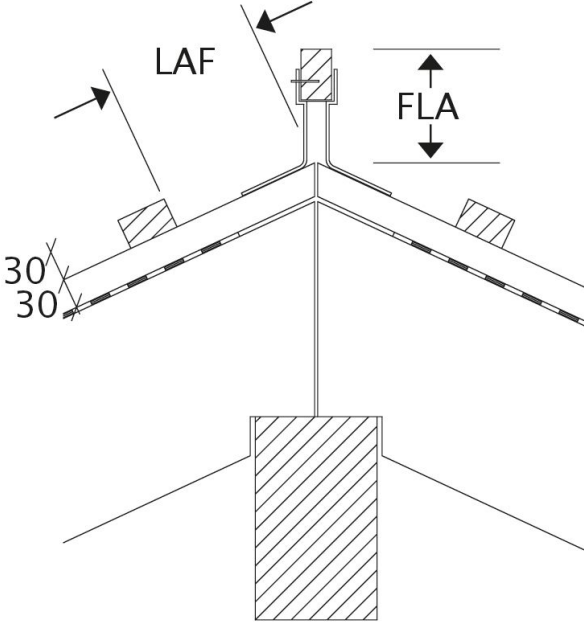

**TEHNIČKI PODACI**

Dimenzije(cca.)	257 x 436 mm (milimetar )
Min.pokrovna širina(cca.)	224 mm (milimetar )
Srednja pokrovna širina(cca.)	225 mm (milimetar )
Maks.pokrovna širina(cca.)	226 mm (milimetar )
Min.letvanje(cca.)	343 mm (milimetar )
Letvanje preporučeno(cca.)	348 mm (milimetar )
Maks. letvanje(cca.)	354 mm (milimetar )
min. utrošak crijepa (cca.)	12.4 kom/m <sup>2</sup> (komada po metru kvadratnom)
Utrošak crijepa prosječno(cca.)	12.7 kom/m <sup>2</sup> (komada po metru kvadratnom)
Maks.utrošak crijepa	13.1 kom/m <sup>2</sup> (komada po metru kvadratnom)
Masa po komadu(cca.)	4.2 kg/kom (kilograma po komadu)
Masa po m <sup>2</sup> (cca.)	53.3 kg/m <sup>2</sup> (kilogram po metru kvadratnom )
Masa palete(cca.)	1033 kg (kilogram)
BETON I VLAKNO CEMENT	4 kom (komad )
Komada na paleti	240 komad

## LAF-/FLA VRIJEDNOSTI

LAF-/FLA VRIJEDNOSTI U MM SA FALCOM ZA 30X50 LETVE										
DN	15°	20°	25°	30°	35°	40°	45°	50°	55°	
LAF	95	90	85	85	85	85	85	85	85	85
FLA	85	80	70	60	50	40	30	25	15	

LAF-/FLA VRIJEDNOSTI U MM SA FALCOM ZA 40X60 LETVE										
DN	15°	20°	25°	30°	35°	40°	45°	50°	55°	
LAF	95	90	80	80	80	80	75	70	70	
FLA	95	90	80	70	60	50	40	35	25	

LAF-/FLA VRIJEDNOSTI U MM SA FALCOM ZA 50X50 LETVE										
DN	15°	20°	25°	30°	35°	40°	45°	50°	55°	
LAF	90	85	75	75	70	70	65	60	60	
FLA	105	100	90	80	75	65	55	55	45	

Domino LAF / FLA

Domino crijep

Domino signum