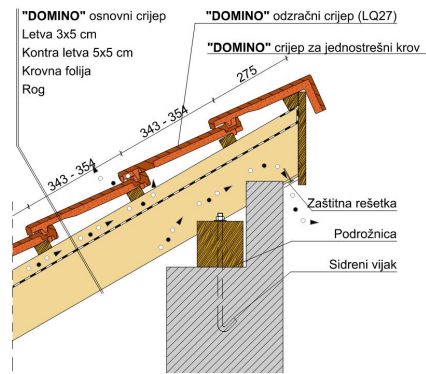

Domino jednostrešni krov