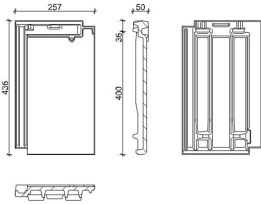

TEHNIČKI PODACI

Dimenzije(cca.)	257 x 436 mm (milimetar)
Min.pokrovna širina(cca.)	224 mm (milimetar)
Srednja pokrovna širina(cca.)	225 mm (milimetar)
Maks.pokrovna širina(cca.)	226 mm (milimetar)
Min.letvanje(cca.)	343 mm (milimetar)
Letvanje preporučeno(cca.)	348 mm (milimetar)
Maks. letvanje(cca.)	354 mm (milimetar)
min. utrošak crijepa (cca.)	12.4 kom/m ² (komada po metru kvadratnom)
Utrošak crijepa prosječno(cca.)	12.7 kom/m ² (komada po metru kvadratnom)
Maks.utrošak crijepa	13.1 kom/m ² (komada po metru kvadratnom)
Masa po komadu(cca.)	4.2 kg/kom (kilograma po komadu)
Masa po m ² (cca.)	53.3 kg/m ² (kilogram po metru kvadratnom)
Masa palete(cca.)	1033 kg (kilogram)
BETON I VLAKNO CEMENT	4 kom (komad)
Komada na paleti	240 komad

LAF-/FLA VRIJEDNOSTI

LAF-/FLA VRIJEDNOSTI U MM SA FALCOM ZA 30X50 LETVE										
DN	15°	20°	25°	30°	35°	40°	45°	50°	55°	
LAF	95	90	85	85	85	85	85	85	85	
FLA	85	80	70	60	50	40	30	25	15	

LAF-/FLA VRIJEDNOSTI U MM SA FALCOM ZA 40X60 LETVE										
DN	15°	20°	25°	30°	35°	40°	45°	50°	55°	
LAF	95	90	80	80	80	80	75	70	70	
FLA	95	90	80	70	60	50	40	35	25	

LAF-/FLA VRIJEDNOSTI U MM SA FALCOM ZA 50X50 LETVE										
DN	15°	20°	25°	30°	35°	40°	45°	50°	55°	
LAF	90	85	75	75	70	70	65	60	60	
FLA	105	100	90	80	75	65	55	55	45	

Domino LAF / FLA

Domino crijep

Domino signum