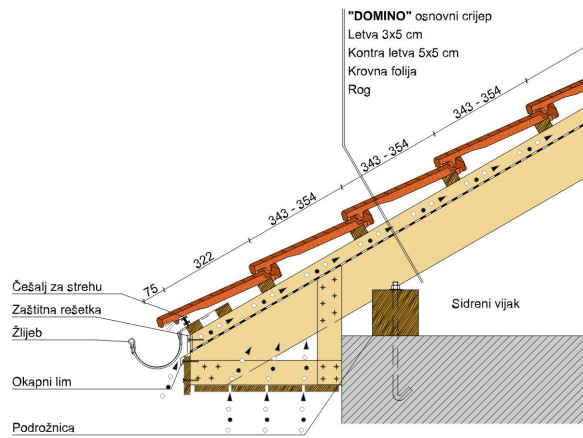

LAF-/FLA VRIJEDNOSTI

LAF-/FLA VRIJEDNOSTI U MM SA FALCOM ZA 30X50 LETVE										
DN	15°	20°	25°	30°	35°	40°	45°	50°	55°	
LAF	95	90	85	85	85	85	85	85	85	85
FLA	85	80	70	60	50	40	30	25	15	

LAF-/FLA VRIJEDNOSTI U MM SA FALCOM ZA 40X60 LETVE										
DN	15°	20°	25°	30°	35°	40°	45°	50°	55°	
LAF	95	90	80	80	80	80	75	70	70	
FLA	95	90	80	70	60	50	40	35	25	

LAF-/FLA VRIJEDNOSTI U MM SA FALCOM ZA 50X50 LETVE										
DN	15°	20°	25°	30°	35°	40°	45°	50°	55°	
LAF	90	85	75	75	70	70	65	60	60	
FLA	105	100	90	80	75	65	55	55	45	

Domino LAF / FLA

Domino crijep

Domino signum

Domino antenna

domino streha -1

Domino streha 2

Domino sljeme 2

Domino rubni crijepl

Domino jednostrešni krov

Domino laf