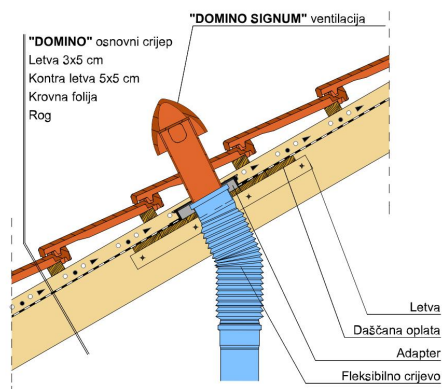

LAF-/FLA VRIJEDNOSTI

LAF-/FLA VRIJEDNOSTI U MM SA FALCOM ZA 30X50 LETVE										
DN	15°	20°	25°	30°	35°	40°	45°	50°	55°	
LAF	95	90	85	85	85	85	85	85	85	
FLA	85	80	70	60	50	40	30	25	15	

LAF-/FLA VRIJEDNOSTI U MM SA FALCOM ZA 40X60 LETVE										
DN	15°	20°	25°	30°	35°	40°	45°	50°	55°	
LAF	95	90	80	80	80	80	75	70	70	
FLA	95	90	80	70	60	50	40	35	25	

LAF-/FLA VRIJEDNOSTI U MM SA FALCOM ZA 50X50 LETVE										
DN	15°	20°	25°	30°	35°	40°	45°	50°	55°	
LAF	90	85	75	75	70	70	65	60	60	
FLA	105	100	90	80	75	65	55	55	45	

Domino LAF / FLA

Domino crijep

Domino signum

Domino antenna

domino streha -1

Domino streha 2

Domino poj krova i zida

Domino sljeme 1

Domino sljeme 2

Domino rubni crijepl

Domino jednostrešni krov