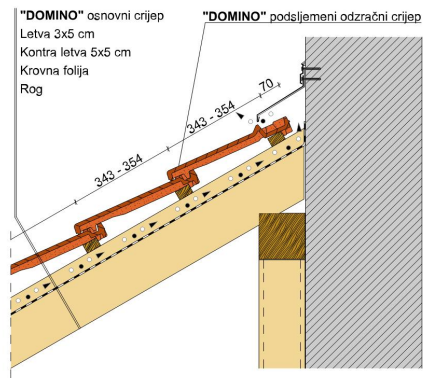

LAF-/FLA VRIJEDNOSTI U MM SA FALCOM ZA 50X50 LETVE										
DN	15°	20°	25°	30°	35°	40°	45°	50°	55°	
LAF	90	85	75	75	70	70	65	60	60	
FLA	105	100	90	80	75	65	55	55	45	

Domino LAF / FLA

Domino crijep

Domino signum

Domino antenna

domino streha -1

Domino streha 2

Domino poj krova i zida

Domino sljeme 1

Domino sljeme 2

Domino rubni crijepl

Domino jednostrešni krov