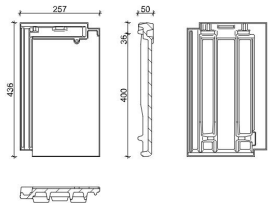

Domino crijep