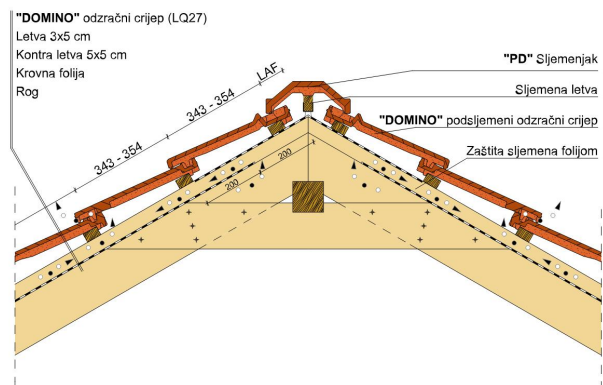

LAF-/FLA VRIJEDNOSTI U MM SA FALCOM ZA 50X50 LETVE										
DN	15°	20°	25°	30°	35°	40°	45°	50°	55°	
LAF	90	85	75	75	70	70	65	60	60	
FLA	105	100	90	80	75	65	55	55	45	

Domino LAF / FLA

Domino crijep

Domino signum

Domino antenna

domino streha -1

Domino streha 2

Domino poj krova i zida

Domino sljeme 1

Domino sljeme 2

Domino rubni crijepl

Domino jednostrešni krov