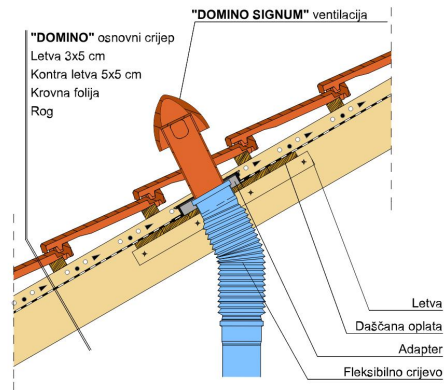

LAF-/FLA VRIJEDNOSTI

LAF-/FLA VRIJEDNOSTI U MM SA FALCOM ZA 30X50 LETVE										
DN	15°	20°	25°	30°	35°	40°	45°	50°	55°	
LAF	95	90	85	85	85	85	85	85	85	85
FLA	85	80	70	60	50	40	30	25	15	

LAF-/FLA VRIJEDNOSTI U MM SA FALCOM ZA 40X60 LETVE										
DN	15°	20°	25°	30°	35°	40°	45°	50°	55°	
LAF	95	90	80	80	80	80	75	70	70	
FLA	95	90	80	70	60	50	40	35	25	

LAF-/FLA VRIJEDNOSTI U MM SA FALCOM ZA 50X50 LETVE										
DN	15°	20°	25°	30°	35°	40°	45°	50°	55°	
LAF	90	85	75	75	70	70	65	60	60	
FLA	105	100	90	80	75	65	55	55	45	

Domino LAF / FLA

Domino crijep

Domino signum

Domino antenna

domino streha -1

Domino streha 2

Domino poj krova i zida

Domino sljeme 1

Domino sljeme 2

Domino rubni crijepl

Domino jednostrešni krov