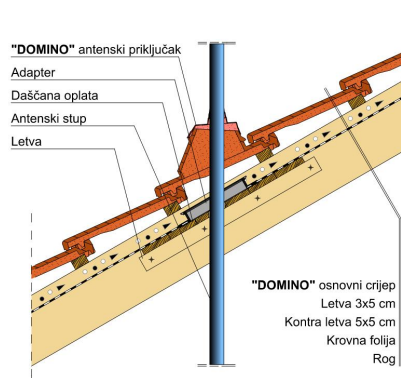

- Bitno svojstvo: dopadljiv bez kompromisa
- Moderni očišćeni oblik
- Potpuno ravna slika pokrivanja
- Donja učvrсна rebra za veću čvrstoću
- Sjajna površina Finesse osigurava dugotrajnu estetsku ljepotu
- Već od 10° nagiba krova
- Na raspolaganju je široki izbor glinene krovne opreme

LAF-/FLA VRIJEDNOSTI

LAF-/FLA VRIJEDNOSTI U MM SA FALCOM ZA 30X50 LETVE										
DN	15°	20°	25°	30°	35°	40°	45°	50°	55°	
LAF	95	90	85	85	85	85	85	85	85	85
FLA	85	80	70	60	50	40	30	25	15	

LAF-/FLA VRIJEDNOSTI U MM SA FALCOM ZA 40X60 LETVE										
DN	15°	20°	25°	30°	35°	40°	45°	50°	55°	
LAF	95	90	80	80	80	80	75	70	70	
FLA	95	90	80	70	60	50	40	35	25	

LAF-/FLA VRIJEDNOSTI U MM SA FALCOM ZA 50X50 LETVE										
DN	15°	20°	25°	30°	35°	40°	45°	50°	55°	
LAF	90	85	75	75	70	70	65	60	60	
FLA	105	100	90	80	75	65	55	55	45	

Domino LAF / FLA

Domino crijep

Domino signum

Domino antenna

domino streha -1

Domino streha 2

Domino sljeme 2

Domino rubni crijepl

Domino jednostrešni krov

Domino laf