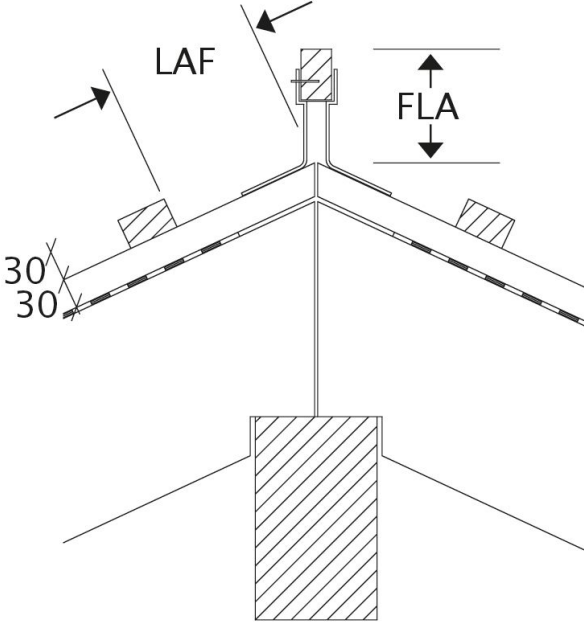

TEHNIËKI PODACI

Dimenzije(cca.)	257 x 436 mm (milimetar)
Min.pokrovna širina(cca.)	224 mm (milimetar)
Srednja pokrovna širina(cca.)	225 mm (milimetar)
Maks.pokrovna širina(cca.)	226 mm (milimetar)
Min.letvanje(cca.)	343 mm (milimetar)
Letvanje preporučeno(cca.)	348 mm (milimetar)
Maks. letvanje(cca.)	354 mm (milimetar)
min. utrošak crijepa (cca.)	12.4 kom/m ² (komada po metru kvadratnom)
Utrošak crijepa prosječno(cca.)	12.7 kom/m ² (komada po metru kvadratnom)
Maks.utrošak crijepa	13.1 kom/m ² (komada po metru kvadratnom)
Masa po komadu(cca.)	4.2 kg/kom (kilograma po komadu)
Masa po m ² (cca.)	53.3 kg/m ² (kilogram po metru kvadratnom)
Masa palete(cca.)	1033 kg (kilogram)
BETON I VLAKNO CEMENT	4 kom (komad)
Komada na paleti	240 komad

LAF-/FLA VRIJEDNOSTI

Vrsta crijep	Kut nagiba	15°	20°	25°	30°	35°	40°	45°	50°	55°
LAF / FLA VRIJEDNOSTI U MM ZA KROVNE LIMOVE 30X50 MM										
PD 2.5 komad/m	FLA	85	80	70	60	50	40	30	25	15
PD 2.5 komad/m	LAF	95	90	85	85	85	85	85	85	85
LAF / FLA VRIJEDNOSTI U MM ZA KROVNE LIMOVE 40X60 MM										
PD 2.5 komad/m	FLA	95	90	80	70	60	50	40	35	25
PD 2.5 komad/m	LAF	95	90	80	80	80	80	75	70	70
LAF / FLA VRIJEDNOSTI U MM ZA KROVNE LIMOVE 50X50 MM										
PD 2.5 komad/m	FLA	105	100	90	80	75	65	55	55	45
PD 2.5 komad/m	LAF	90	85	75	75	70	70	65	60	60