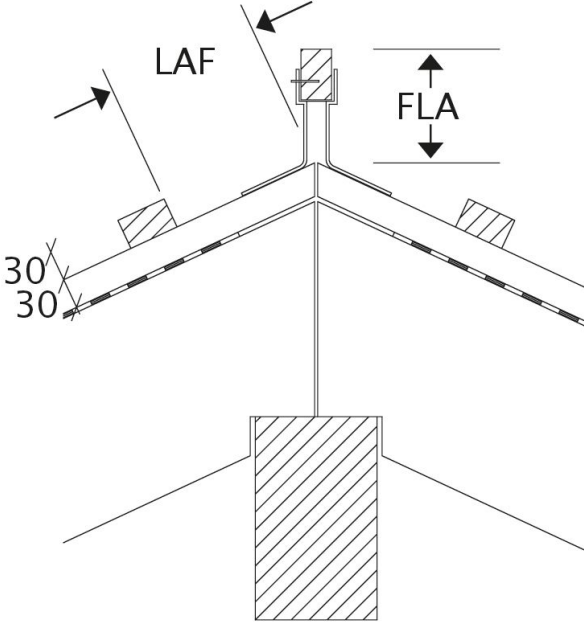

TEHNIČKI PODACI

Dimenzije(cca.)	257 x 436 mm (milimetar)
Min.pokrovna širina(cca.)	224 mm (milimetar)
Srednja pokrovna širina(cca.)	225 mm (milimetar)
Maks.pokrovna širina(cca.)	226 mm (milimetar)
Min.letvanje(cca.)	343 mm (milimetar)
Letvanje preporučeno(cca.)	348 mm (milimetar)
Maks. letvanje(cca.)	354 mm (milimetar)
min. utrošak crijepa (cca.)	12.4 kom/m ² (komada po metru kvadratnom)
Utrošak crijepa prosječno(cca.)	12.7 kom/m ² (komada po metru kvadratnom)
Maks.utrošak crijepa	13.1 kom/m ² (komada po metru kvadratnom)
Masa po komadu(cca.)	4.2 kg/kom (kilograma po komadu)
Masa po m ² (cca.)	53.3 kg/m ² (kilogram po metru kvadratnom)
Masa palete(cca.)	1033 kg (kilogram)
BETON I VLAKNO CEMENT	4 kom (komad)
Komada na paleti	240 komad

LAF-/FLA VRIJEDNOSTI

LAF-/FLA VRIJEDNOSTI U MM SA FALCOM ZA 30X50 LETVE										
DN	15°	20°	25°	30°	35°	40°	45°	50°	55°	
LAF	95	90	85	85	85	85	85	85	85	
FLA	85	80	70	60	50	40	30	25	15	

LAF-/FLA VRIJEDNOSTI U MM SA FALCOM ZA 40X60 LETVE										
DN	15°	20°	25°	30°	35°	40°	45°	50°	55°	
LAF	95	90	80	80	80	80	75	70	70	
FLA	95	90	80	70	60	50	40	35	25	

LAF-/FLA VRIJEDNOSTI U MM SA FALCOM ZA 50X50 LETVE										
DN	15°	20°	25°	30°	35°	40°	45°	50°	55°	
LAF	90	85	75	75	70	70	65	60	60	
FLA	105	100	90	80	75	65	55	55	45	

Domino LAF / FLA

Domino crijep

Domino signum