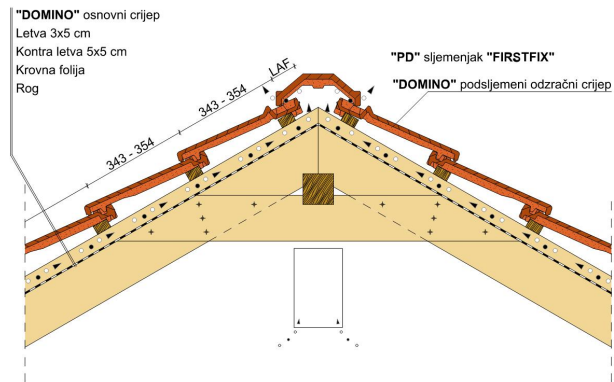

- Bitno svojstvo: dopadljiv bez kompromisa
- Moderni očišćeni oblik
- Potpuno ravna slika pokrivanja
- Donja učvrсна rebra za veću čvrstoću
- Sjajna površina Finesse osigurava dugotrajnu estetsku ljepotu
- Već od 10° nagiba krova
- Na raspolaganju je široki izbor glinene krovne opreme

LAF-/FLA VRIJEDNOSTI U MM SA FALCOM ZA 50X50 LETVE										
DN	15°	20°	25°	30°	35°	40°	45°	50°	55°	
LAF	90	85	75	75	70	70	65	60	60	
FLA	105	100	90	80	75	65	55	55	45	

Domino LAF / FLA

Domino crijep

Domino signum

Domino antenna

domino streha -1

Domino streha 2

Domino poj krova i zida

Domino sljeme 1

Domino sljeme 2

Domino rubni crijepl

Domino jednostrešni krov