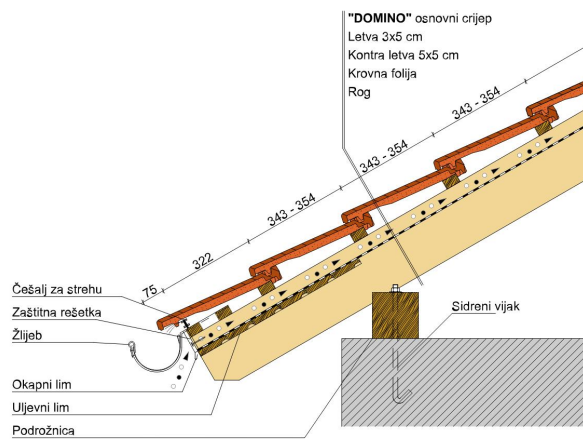

TEHNIËKI PODACI

Dimenzije(cca.)	257 x 436 mm (milimetar)
Min.pokrovna širina(cca.)	224 mm (milimetar)
Srednja pokrovna širina(cca.)	225 mm (milimetar)
Maks.pokrovna širina(cca.)	226 mm (milimetar)
Min.letvanje(cca.)	343 mm (milimetar)
Letvanje preporučeno(cca.)	348 mm (milimetar)
Maks. letvanje(cca.)	354 mm (milimetar)
min. utrošak crijepa (cca.)	12.4 kom/m ² (komada po metru kvadratnom)
Utrošak crijepa prosječno(cca.)	12.7 kom/m ² (komada po metru kvadratnom)
Maks.utrošak crijepa	13.1 kom/m ² (komada po metru kvadratnom)
Masa po komadu(cca.)	4.2 kg/kom (kilograma po komadu)
Masa po m ² (cca.)	53.3 kg/m ² (kilogram po metru kvadratnom)
Masa palete(cca.)	1033 kg (kilogram)
BETON I VLAKNO CEMENT	4 kom (komad)
Komada na paleti	240 komad

LAF-/FLA VRIJEDNOSTI

Vrsta crijep	Kut nagiba	15°	20°	25°	30°	35°	40°	45°	50°	55°
LAF / FLA VRIJEDNOSTI U MM ZA KROVNE LIMOVE 30X50 MM										
PD 2.5 komad/m	FLA	85	80	70	60	50	40	30	25	15
PD 2.5 komad/m	LAF	95	90	85	85	85	85	85	85	85
LAF / FLA VRIJEDNOSTI U MM ZA KROVNE LIMOVE 40X60 MM										
PD 2.5 komad/m	FLA	95	90	80	70	60	50	40	35	25
PD 2.5 komad/m	LAF	95	90	80	80	80	80	75	70	70
LAF / FLA VRIJEDNOSTI U MM ZA KROVNE LIMOVE 50X50 MM										
PD 2.5 komad/m	FLA	105	100	90	80	75	65	55	55	45
PD 2.5 komad/m	LAF	90	85	75	75	70	70	65	60	60

Domino LAF / FLA

Domino crijep

Domino signum

Domino antenna

domino streha -1

Domino streha 2

Domino poj krova i zida

Domino sljeme 1

Domino sljeme 2

Domino rubni crijepl

Domino jednostrešni krov

Domino laf