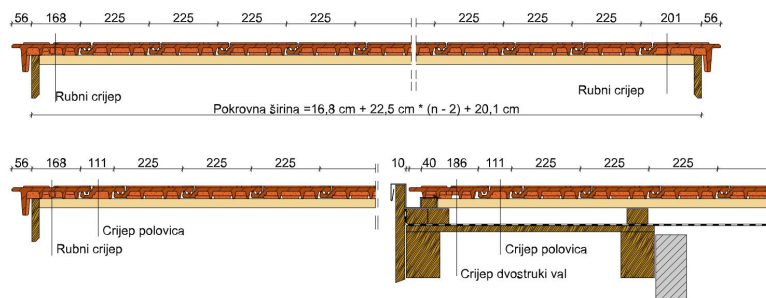

LAF-/FLA VRIJEDNOSTI U MM SA FALCOM ZA 50X50 LETVE										
DN	15°	20°	25°	30°	35°	40°	45°	50°	55°	
LAF	90	85	75	75	70	70	65	60	60	
FLA	105	100	90	80	75	65	55	55	45	

Domino LAF / FLA

Domino crijep

Domino signum

Domino antenna

domino streha -1

Domino streha 2

Domino poj krova i zida

Domino sljeme 1

Domino sljeme 2

Domino rubni crijepl

Domino jednostrešni krov