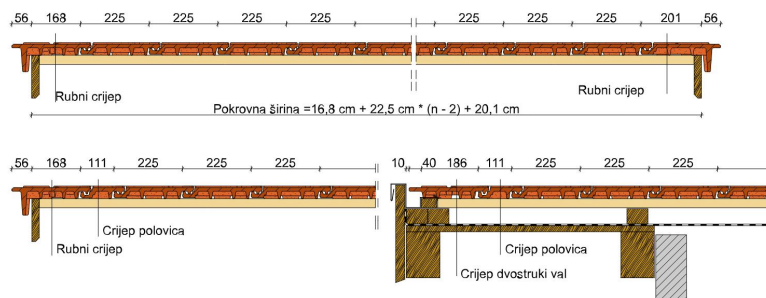

- Bitno svojstvo: dopadljiv bez kompromisa
- Moderni očišćeni oblik
- Potpuno ravna slika pokrivanja
- Donja učvrсна rebra za veću čvrstoću
- Sjajna površina Finesse osigurava dugotrajnu estetsku ljepotu
- Već od 10° nagiba krova
- Na raspolaganju je široki izbor glinene krovne opreme

LAF-/FLA VRIJEDNOSTI

Vrsta crijep	Kut nagiba	15°	20°	25°	30°	35°	40°	45°	50°	55°
LAF / FLA VRIJEDNOSTI U MM ZA KROVNE LIMOVE 30X50 MM										
PD 2.5 komad/m	FLA	85	80	70	60	50	40	30	25	15
PD 2.5 komad/m	LAF	95	90	85	85	85	85	85	85	85
LAF / FLA VRIJEDNOSTI U MM ZA KROVNE LIMOVE 40X60 MM										
PD 2.5 komad/m	FLA	95	90	80	70	60	50	40	35	25
PD 2.5 komad/m	LAF	95	90	80	80	80	80	75	70	70
LAF / FLA VRIJEDNOSTI U MM ZA KROVNE LIMOVE 50X50 MM										
PD 2.5 komad/m	FLA	105	100	90	80	75	65	55	55	45
PD 2.5 komad/m	LAF	90	85	75	75	70	70	65	60	60

Domino LAF / FLA

Domino crijep

Domino signum

Domino antenna

domino streha -1

Domino streha 2

Domino poj krova i zida

Domino sljeme 1

Domino sljeme 2

Domino rubni crijepl

Domino jednostrešni krov

Domino laf