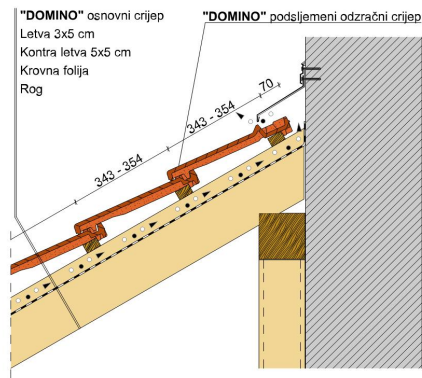

## LAF-/FLA VRIJEDNOSTI

LAF-/FLA VRIJEDNOSTI U MM SA FALCOM ZA 30X50 LETVE										
DN	15°	20°	25°	30°	35°	40°	45°	50°	55°	
LAF	95	90	85	85	85	85	85	85	85	85
FLA	85	80	70	60	50	40	30	25	15	

LAF-/FLA VRIJEDNOSTI U MM SA FALCOM ZA 40X60 LETVE										
DN	15°	20°	25°	30°	35°	40°	45°	50°	55°	
LAF	95	90	80	80	80	80	75	70	70	
FLA	95	90	80	70	60	50	40	35	25	

LAF-/FLA VRIJEDNOSTI U MM SA FALCOM ZA 50X50 LETVE										
DN	15°	20°	25°	30°	35°	40°	45°	50°	55°	
LAF	90	85	75	75	70	70	65	60	60	
FLA	105	100	90	80	75	65	55	55	45	

Domino LAF / FLA

Domino crijep

Domino signum

---

Domino antenna

---

domino streha -1

Domino streha 2

Domino poj krova i zida

Domino sljeme 1

Domino sljeme 2