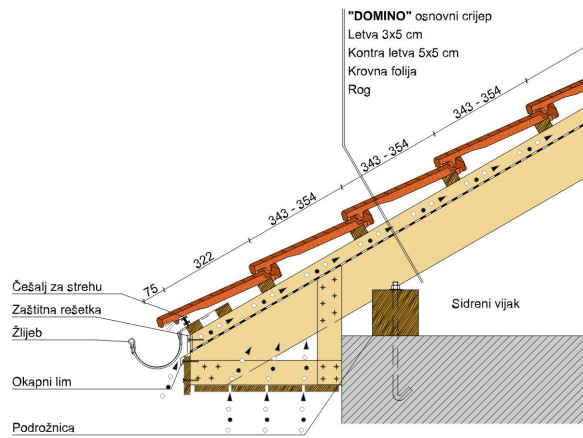

LAF-/FLA VRIJEDNOSTI

Vrsta crijep	Kut nagiba	15°	20°	25°	30°	35°	40°	45°	50°	55°
LAF / FLA VRIJEDNOSTI U MM ZA KROVNE LIMOVE 30X50 MM										
PD 2.5 komad/m	FLA	85	80	70	60	50	40	30	25	15
PD 2.5 komad/m	LAF	95	90	85	85	85	85	85	85	85
LAF / FLA VRIJEDNOSTI U MM ZA KROVNE LIMOVE 40X60 MM										
PD 2.5 komad/m	FLA	95	90	80	70	60	50	40	35	25
PD 2.5 komad/m	LAF	95	90	80	80	80	80	75	70	70
LAF / FLA VRIJEDNOSTI U MM ZA KROVNE LIMOVE 50X50 MM										
PD 2.5 komad/m	FLA	105	100	90	80	75	65	55	55	45
PD 2.5 komad/m	LAF	90	85	75	75	70	70	65	60	60

Domino LAF / FLA

Domino crijep

Domino signum

Domino antenna

domino streha -1

Domino streha 2

Domino poj krova i zida

Domino sljeme 1

Domino sljeme 2

Domino rubni crijepl

Domino jednostrešni krov

Domino laf