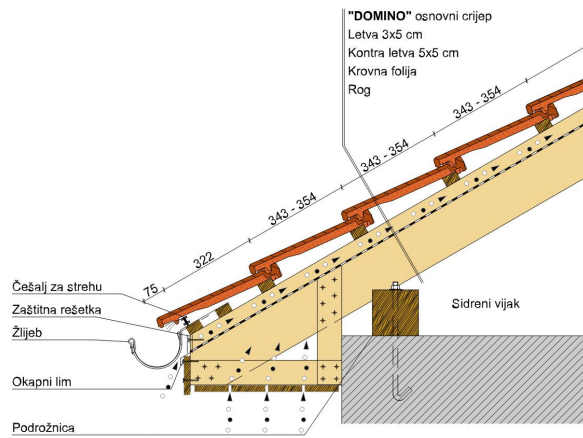

LAF-/FLA VRIJEDNOSTI

LAF-/FLA VRIJEDNOSTI U MM SA FALCOM ZA 30X50 LETVE										
DN	15°	20°	25°	30°	35°	40°	45°	50°	55°	
LAF	95	90	85	85	85	85	85	85	85	85
FLA	85	80	70	60	50	40	30	25	15	

LAF-/FLA VRIJEDNOSTI U MM SA FALCOM ZA 40X60 LETVE										
DN	15°	20°	25°	30°	35°	40°	45°	50°	55°	
LAF	95	90	80	80	80	80	75	70	70	
FLA	95	90	80	70	60	50	40	35	25	

LAF-/FLA VRIJEDNOSTI U MM SA FALCOM ZA 50X50 LETVE										
DN	15°	20°	25°	30°	35°	40°	45°	50°	55°	
LAF	90	85	75	75	70	70	65	60	60	
FLA	105	100	90	80	75	65	55	55	45	

Domino LAF / FLA

Domino crijep

Domino signum

Domino antenna

domino streha -1

Domino streha 2

Domino poj krova i zida

Domino sljeme 1

Domino sljeme 2

Domino rubni crijepl

Domino jednostrešni krov