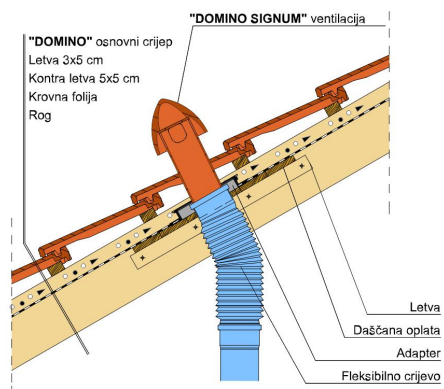

Domino signum