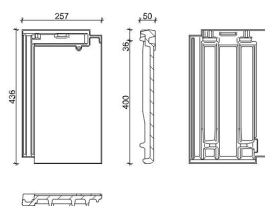

LAF-/FLA VRIJEDNOSTI

LAF-/FLA VRIJEDNOSTI U MM SA FALCOM ZA 30X50 LETVE										
DN	15°	20°	25°	30°	35°	40°	45°	50°	55°	
LAF	95	90	85	85	85	85	85	85	85	85
FLA	85	80	70	60	50	40	30	25	15	

LAF-/FLA VRIJEDNOSTI U MM SA FALCOM ZA 40X60 LETVE										
DN	15°	20°	25°	30°	35°	40°	45°	50°	55°	
LAF	95	90	80	80	80	80	75	70	70	
FLA	95	90	80	70	60	50	40	35	25	

LAF-/FLA VRIJEDNOSTI U MM SA FALCOM ZA 50X50 LETVE										
DN	15°	20°	25°	30°	35°	40°	45°	50°	55°	
LAF	90	85	75	75	70	70	65	60	60	
FLA	105	100	90	80	75	65	55	55	45	

Domino LAF / FLA

Domino crijep

Domino signum