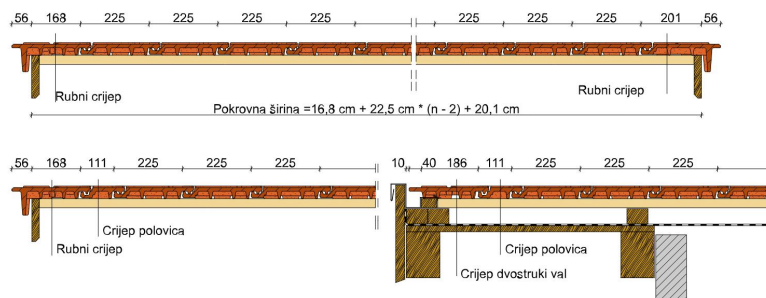

- Bitno svojstvo: dopadljiv bez kompromisa
- Moderni očišćeni oblik
- Potpuno ravna slika pokrivanja
- Donja učvrсна rebra za veću čvrstoću
- Sjajna površina Finesse osigurava dugotrajnu estetsku ljepotu
- Već od 10° nagiba krova
- Na raspolaganju je široki izbor glinene krovne opreme

LAF-/FLA VRIJEDNOSTI U MM SA FALCOM ZA 50X50 LETVE										
DN	15°	20°	25°	30°	35°	40°	45°	50°	55°	
LAF	90	85	75	75	70	70	65	60	60	
FLA	105	100	90	80	75	65	55	55	45	

Domino LAF / FLA

Domino crijep

Domino signum

Domino antenna

domino streha -1

Domino streha 2

Domino sljeme 2

Domino rubni crijepl

Domino jednostrešni krov

Domino laf