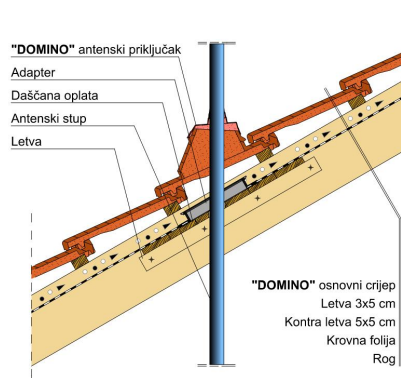

## LAF-/FLA VRIJEDNOSTI

LAF-/FLA VRIJEDNOSTI U MM SA FALCOM ZA 30X50 LETVE										
DN	15°	20°	25°	30°	35°	40°	45°	50°	55°	
LAF	95	90	85	85	85	85	85	85	85	85
FLA	85	80	70	60	50	40	30	25	15	

LAF-/FLA VRIJEDNOSTI U MM SA FALCOM ZA 40X60 LETVE										
DN	15°	20°	25°	30°	35°	40°	45°	50°	55°	
LAF	95	90	80	80	80	80	75	70	70	
FLA	95	90	80	70	60	50	40	35	25	

LAF-/FLA VRIJEDNOSTI U MM SA FALCOM ZA 50X50 LETVE										
DN	15°	20°	25°	30°	35°	40°	45°	50°	55°	
LAF	90	85	75	75	70	70	65	60	60	
FLA	105	100	90	80	75	65	55	55	45	

Domino LAF / FLA

Domino crijep

Domino signum

---

Domino antenna

---

domino streha -1

Domino streha 2

Domino poj krova i zida

Domino sljeme 1

Domino sljeme 2