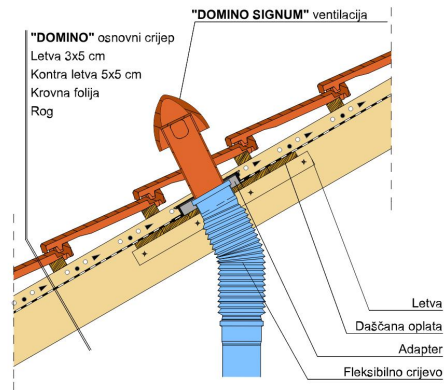

## LAF-/FLA VRIJEDNOSTI

LAF-/FLA VRIJEDNOSTI U MM SA FALCOM ZA 30X50 LETVE										
DN	15°	20°	25°	30°	35°	40°	45°	50°	55°	
LAF	95	90	85	85	85	85	85	85	85	85
FLA	85	80	70	60	50	40	30	25	15	

LAF-/FLA VRIJEDNOSTI U MM SA FALCOM ZA 40X60 LETVE										
DN	15°	20°	25°	30°	35°	40°	45°	50°	55°	
LAF	95	90	80	80	80	80	75	70	70	
FLA	95	90	80	70	60	50	40	35	25	

LAF-/FLA VRIJEDNOSTI U MM SA FALCOM ZA 50X50 LETVE										
DN	15°	20°	25°	30°	35°	40°	45°	50°	55°	
LAF	90	85	75	75	70	70	65	60	60	
FLA	105	100	90	80	75	65	55	55	45	

Domino LAF / FLA

Domino crijep

Domino signum

---

Domino antenna

---

domino streha -1

Domino streha 2

Domino poj krova i zida

Domino sljeme 1

Domino sljeme 2