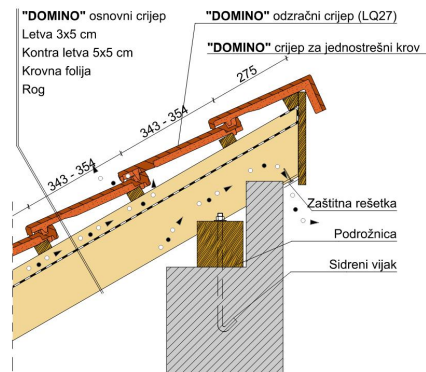

LAF-/FLA VRIJEDNOSTI U MM SA FALCOM ZA 50X50 LETVE										
DN	15°	20°	25°	30°	35°	40°	45°	50°	55°	
LAF	90	85	75	75	70	70	65	60	60	
FLA	105	100	90	80	75	65	55	55	45	

Domino LAF / FLA

Domino crijep

Domino signum

---

Domino antenna

---

domino streha -1

Domino streha 2

Domino poj krova i zida

Domino sljeme 1

Domino sljeme 2

Domino rubni crijepl

Domino jednostrešni krov

Domino laf