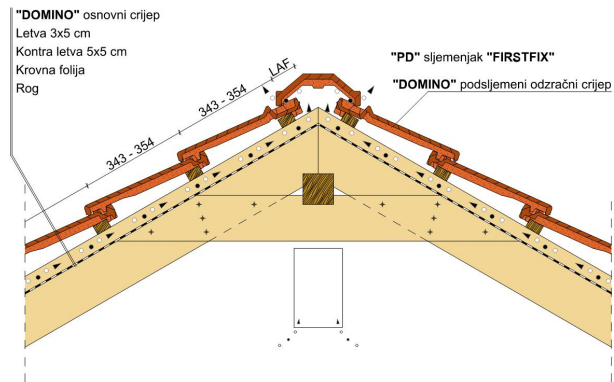

- Bitno svojstvo: dopadljiv bez kompromisa
- Moderni očišćeni oblik
- Potpuno ravna slika pokrivanja
- Donja učvrсна rebra za veću čvrstoću
- Sjajna površina Finesse osigurava dugotrajnu estetsku ljepotu
- Već od 10° nagiba krova
- Na raspolaganju je široki izbor glinene krovne opreme

LAF-/FLA VRIJEDNOSTI U MM SA FALCOM ZA 50X50 LETVE										
DN	15°	20°	25°	30°	35°	40°	45°	50°	55°	
LAF	90	85	75	75	70	70	65	60	60	
FLA	105	100	90	80	75	65	55	55	45	

Domino LAF / FLA

Domino crijep

Domino signum

Domino antenna

domino streha -1

Domino streha 2

Domino sljeme 2

Domino rubni crijepl

Domino jednostrešni krov

Domino laf