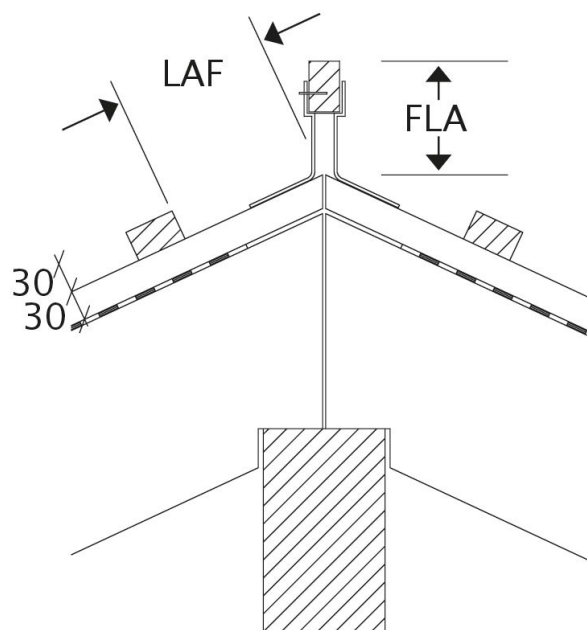

TEHNIČKI PODACI

Dimenzije(cca.)	257 x 436 mm (milimetar)
Min.pokrovna širina(cca.)	224 mm (milimetar)
Srednja pokrovna širina(cca.)	225 mm (milimetar)
Maks.pokrovna širina(cca.)	226 mm (milimetar)
Min.letvanje(cca.)	343 mm (milimetar)
Letvanje preporučeno(cca.)	348 mm (milimetar)
Maks. letvanje(cca.)	354 mm (milimetar)
min. utrošak crijepa (cca.)	12.4 kom/m ² (komada po metru kvadratnom)
Utrošak crijepa prosječno(cca.)	12.7 kom/m ² (komada po metru kvadratnom)
Maks.utrošak crijepa	13.1 kom/m ² (komada po metru kvadratnom)
Masa po komadu(cca.)	4.2 kg/kom (kilograma po komadu)
Masa po m ² (cca.)	53.3 kg/m ² (kilogram po metru kvadratnom)
Masa palete(cca.)	1033 kg (kilogram)
BETON I VLAKNO CEMENT	4 kom (komad)
Komada na paleti	240 komad

LAF-/FLA VRIJEDNOSTI

LAF-/FLA VRIJEDNOSTI U MM SA FALCOM ZA 30X50 LETVE										
DN	15°	20°	25°	30°	35°	40°	45°	50°	55°	
LAF	95	90	85	85	85	85	85	85	85	85
FLA	85	80	70	60	50	40	30	25	15	

LAF-/FLA VRIJEDNOSTI U MM SA FALCOM ZA 40X60 LETVE										
DN	15°	20°	25°	30°	35°	40°	45°	50°	55°	
LAF	95	90	80	80	80	80	75	70	70	
FLA	95	90	80	70	60	50	40	35	25	

LAF-/FLA VRIJEDNOSTI U MM SA FALCOM ZA 50X50 LETVE										
DN	15°	20°	25°	30°	35°	40°	45°	50°	55°	
LAF	90	85	75	75	70	70	65	60	60	
FLA	105	100	90	80	75	65	55	55	45	

Domino LAF / FLA

Domino crijep

Domino signum