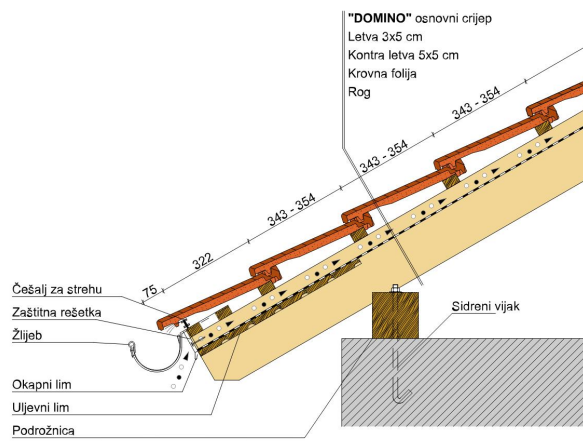

LAF-/FLA VRIJEDNOSTI

LAF-/FLA VRIJEDNOSTI U MM SA FALCOM ZA 30X50 LETVE										
DN	15°	20°	25°	30°	35°	40°	45°	50°	55°	
LAF	95	90	85	85	85	85	85	85	85	
FLA	85	80	70	60	50	40	30	25	15	

LAF-/FLA VRIJEDNOSTI U MM SA FALCOM ZA 40X60 LETVE										
DN	15°	20°	25°	30°	35°	40°	45°	50°	55°	
LAF	95	90	80	80	80	80	75	70	70	
FLA	95	90	80	70	60	50	40	35	25	

LAF-/FLA VRIJEDNOSTI U MM SA FALCOM ZA 50X50 LETVE										
DN	15°	20°	25°	30°	35°	40°	45°	50°	55°	
LAF	90	85	75	75	70	70	65	60	60	
FLA	105	100	90	80	75	65	55	55	45	

Domino LAF / FLA

Domino crijep

Domino signum

Domino antenna

domino streha -1

Domino streha 2

Domino poj krova i zida

Domino sljeme 1

Domino sljeme 2

Domino rubni crijepl

Domino jednostrešni krov