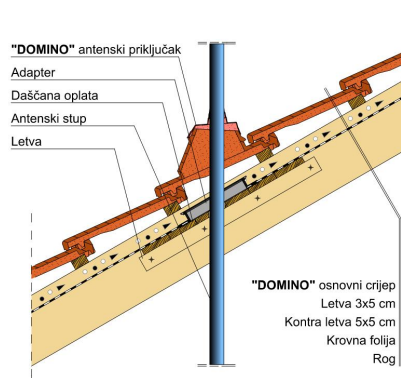

LAF-/FLA VRIJEDNOSTI

LAF-/FLA VRIJEDNOSTI U MM SA FALCOM ZA 30X50 LETVE										
DN	15°	20°	25°	30°	35°	40°	45°	50°	55°	
LAF	95	90	85	85	85	85	85	85	85	85
FLA	85	80	70	60	50	40	30	25	15	

LAF-/FLA VRIJEDNOSTI U MM SA FALCOM ZA 40X60 LETVE										
DN	15°	20°	25°	30°	35°	40°	45°	50°	55°	
LAF	95	90	80	80	80	80	75	70	70	
FLA	95	90	80	70	60	50	40	35	25	

LAF-/FLA VRIJEDNOSTI U MM SA FALCOM ZA 50X50 LETVE										
DN	15°	20°	25°	30°	35°	40°	45°	50°	55°	
LAF	90	85	75	75	70	70	65	60	60	
FLA	105	100	90	80	75	65	55	55	45	

Domino LAF / FLA

Domino crijep

Domino signum

Domino antenna

domino streha -1

Domino streha 2

Domino poj krova i zida

Domino sljeme 1

Domino sljeme 2

Domino rubni crijepl

Domino jednostrešni krov