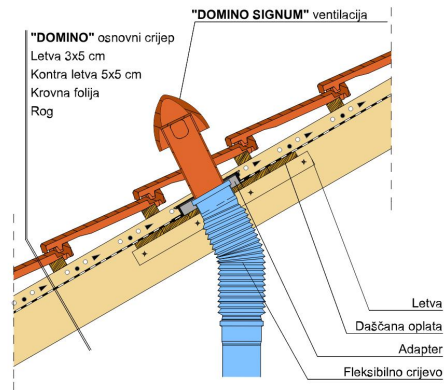

- Bitno svojstvo: dopadljiv bez kompromisa
- Moderni očišćeni oblik
- Potpuno ravna slika pokrivanja
- Donja učvrсна rebra za veću čvrstoću
- Sjajna površina Finesse osigurava dugotrajnu estetsku ljepotu
- Već od 10° nagiba krova
- Na raspolaganju je široki izbor glinene krovne opreme

LAF-/FLA VRIJEDNOSTI

LAF-/FLA VRIJEDNOSTI U MM SA FALCOM ZA 30X50 LETVE										
DN	15°	20°	25°	30°	35°	40°	45°	50°	55°	
LAF	95	90	85	85	85	85	85	85	85	85
FLA	85	80	70	60	50	40	30	25	15	

LAF-/FLA VRIJEDNOSTI U MM SA FALCOM ZA 40X60 LETVE										
DN	15°	20°	25°	30°	35°	40°	45°	50°	55°	
LAF	95	90	80	80	80	80	75	70	70	
FLA	95	90	80	70	60	50	40	35	25	

LAF-/FLA VRIJEDNOSTI U MM SA FALCOM ZA 50X50 LETVE										
DN	15°	20°	25°	30°	35°	40°	45°	50°	55°	
LAF	90	85	75	75	70	70	65	60	60	
FLA	105	100	90	80	75	65	55	55	45	

Domino LAF / FLA

Domino crijep

Domino signum

Domino antenna

domino streha -1

Domino streha 2

Domino sljeme 2

Domino rubni crijepl

Domino jednostrešni krov

Domino laf