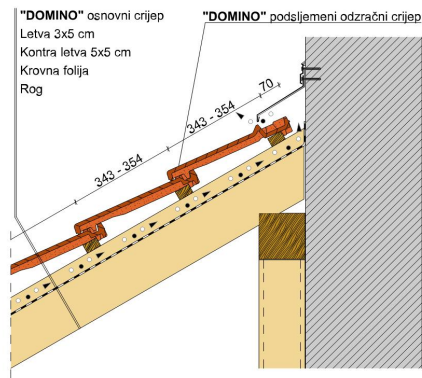

Domino poj krova i zida