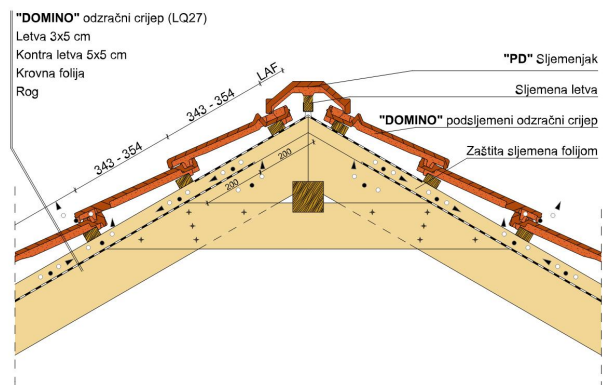

LAF-/FLA VRIJEDNOSTI U MM SA FALCOM ZA 50X50 LETVE										
DN	15°	20°	25°	30°	35°	40°	45°	50°	55°	
LAF	90	85	75	75	70	70	65	60	60	
FLA	105	100	90	80	75	65	55	55	45	

Domino LAF / FLA

Domino crijep

Domino signum

---

Domino antenna

---

domino streha -1

Domino streha 2

Domino poj krova i zida

Domino sljeme 1

Domino sljeme 2

Domino rubni crijepl

Domino jednostrešni krov

Domino laf