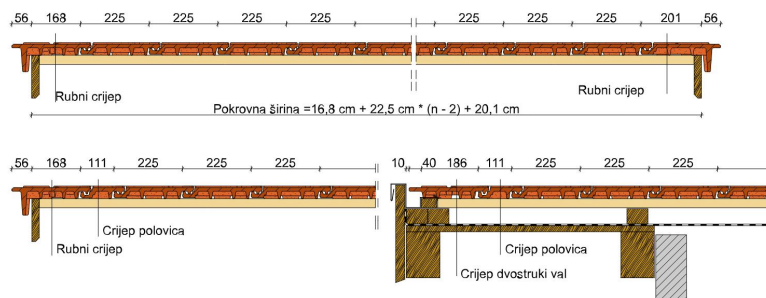

LAF-/FLA VRIJEDNOSTI U MM SA FALCOM ZA 50X50 LETVE										
DN	15°	20°	25°	30°	35°	40°	45°	50°	55°	
LAF	90	85	75	75	70	70	65	60	60	
FLA	105	100	90	80	75	65	55	55	45	

Domino LAF / FLA

Domino crijep

Domino signum

---

Domino antenna

---

domino streha -1

Domino streha 2

Domino poj krova i zida

Domino sljeme 1

Domino sljeme 2

Domino rubni crijepl

Domino jednostrešni krov

Domino laf