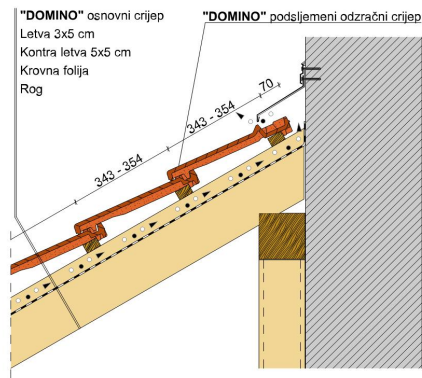

LAF-/FLA VRIJEDNOSTI

LAF-/FLA VRIJEDNOSTI U MM SA FALCOM ZA 30X50 LETVE										
DN	15°	20°	25°	30°	35°	40°	45°	50°	55°	
LAF	95	90	85	85	85	85	85	85	85	
FLA	85	80	70	60	50	40	30	25	15	

LAF-/FLA VRIJEDNOSTI U MM SA FALCOM ZA 40X60 LETVE										
DN	15°	20°	25°	30°	35°	40°	45°	50°	55°	
LAF	95	90	80	80	80	80	75	70	70	
FLA	95	90	80	70	60	50	40	35	25	

LAF-/FLA VRIJEDNOSTI U MM SA FALCOM ZA 50X50 LETVE										
DN	15°	20°	25°	30°	35°	40°	45°	50°	55°	
LAF	90	85	75	75	70	70	65	60	60	
FLA	105	100	90	80	75	65	55	55	45	

Domino LAF / FLA

Domino crijep

Domino signum

Domino antenna

domino streha -1

Domino streha 2

Domino poj krova i zida

Domino sljeme 1

Domino sljeme 2

Domino rubni crijepl

Domino jednostrešni krov