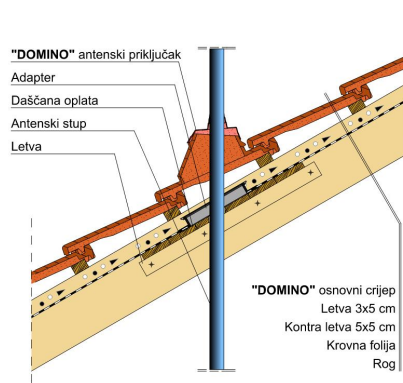

- Bitno svojstvo: dopadljiv bez kompromisa
- Moderni očišćeni oblik
- Potpuno ravna slika pokrivanja
- Donja učvrсна rebra za veću čvrstoću
- Sjajna površina Finesse osigurava dugotrajnu estetsku ljepotu
- Već od 10° nagiba krova
- Na raspolaganju je široki izbor glinene krovne opreme

LAF-/FLA VRIJEDNOSTI

Vrsta crijep	Kut nagiba	15°	20°	25°	30°	35°	40°	45°	50°	55°
LAF / FLA VRIJEDNOSTI U MM ZA KROVNE LIMOVE 30X50 MM										
PD 2.5 komad/m	FLA	85	80	70	60	50	40	30	25	15
PD 2.5 komad/m	LAF	95	90	85	85	85	85	85	85	85
LAF / FLA VRIJEDNOSTI U MM ZA KROVNE LIMOVE 40X60 MM										
PD 2.5 komad/m	FLA	95	90	80	70	60	50	40	35	25
PD 2.5 komad/m	LAF	95	90	80	80	80	80	75	70	70
LAF / FLA VRIJEDNOSTI U MM ZA KROVNE LIMOVE 50X50 MM										
PD 2.5 komad/m	FLA	105	100	90	80	75	65	55	55	45
PD 2.5 komad/m	LAF	90	85	75	75	70	70	65	60	60

Domino LAF / FLA

Domino crijep

Domino signum

Domino antenna

domino streha -1

Domino streha 2

Domino poj krova i zida

Domino sljeme 1

Domino sljeme 2

Domino rubni crijepl

Domino jednostrešni krov

Domino laf