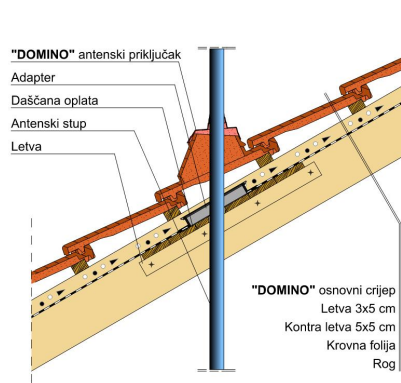

LAF-/FLA VRIJEDNOSTI

LAF-/FLA VRIJEDNOSTI U MM SA FALCOM ZA 30X50 LETVE										
DN	15°	20°	25°	30°	35°	40°	45°	50°	55°	
LAF	95	90	85	85	85	85	85	85	85	
FLA	85	80	70	60	50	40	30	25	15	

LAF-/FLA VRIJEDNOSTI U MM SA FALCOM ZA 40X60 LETVE										
DN	15°	20°	25°	30°	35°	40°	45°	50°	55°	
LAF	95	90	80	80	80	80	75	70	70	
FLA	95	90	80	70	60	50	40	35	25	

LAF-/FLA VRIJEDNOSTI U MM SA FALCOM ZA 50X50 LETVE										
DN	15°	20°	25°	30°	35°	40°	45°	50°	55°	
LAF	90	85	75	75	70	70	65	60	60	
FLA	105	100	90	80	75	65	55	55	45	

Domino LAF / FLA

Domino crijep

Domino signum

Domino antenna

domino streha -1

Domino streha 2

Domino poj krova i zida

Domino sljeme 1

Domino sljeme 2

Domino rubni crijepl

Domino jednostrešni krov