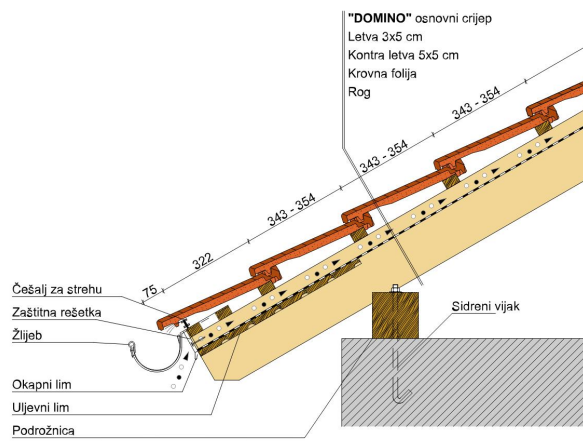

## LAF-/FLA VRIJEDNOSTI

LAF-/FLA VRIJEDNOSTI U MM SA FALCOM ZA 30X50 LETVE										
DN	15°	20°	25°	30°	35°	40°	45°	50°	55°	
LAF	95	90	85	85	85	85	85	85	85	85
FLA	85	80	70	60	50	40	30	25	15	

LAF-/FLA VRIJEDNOSTI U MM SA FALCOM ZA 40X60 LETVE										
DN	15°	20°	25°	30°	35°	40°	45°	50°	55°	
LAF	95	90	80	80	80	80	75	70	70	
FLA	95	90	80	70	60	50	40	35	25	

LAF-/FLA VRIJEDNOSTI U MM SA FALCOM ZA 50X50 LETVE										
DN	15°	20°	25°	30°	35°	40°	45°	50°	55°	
LAF	90	85	75	75	70	70	65	60	60	
FLA	105	100	90	80	75	65	55	55	45	

Domino LAF / FLA

Domino crijep

Domino signum

---

Domino antenna

---

domino streha -1

Domino streha 2

Domino poj krova i zida

Domino sljeme 1

Domino sljeme 2

Domino rubni crijepl

Domino jednostrešni krov

Domino laf