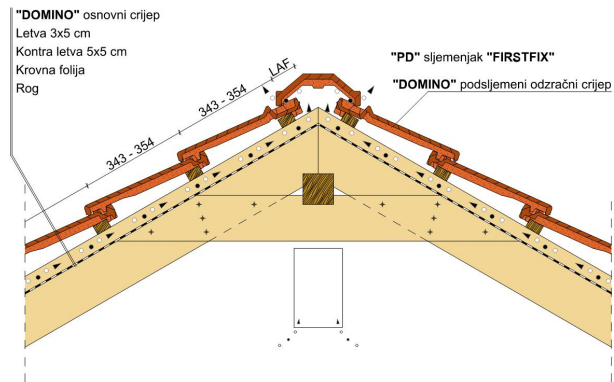

- Bitno svojstvo: dopadljiv bez kompromisa
- Moderni očišćeni oblik
- Potpuno ravna slika pokrivanja
- Donja učvrсна rebra za veću čvrstoću
- Sjajna površina Finesse osigurava dugotrajnu estetsku ljepotu
- Već od 10° nagiba krova
- Na raspolaganju je široki izbor glinene krovne opreme

LAF-/FLA VRIJEDNOSTI U MM SA FALCOM ZA 50X50 LETVE										
DN	15°	20°	25°	30°	35°	40°	45°	50°	55°	
LAF	90	85	75	75	70	70	65	60	60	
FLA	105	100	90	80	75	65	55	55	45	

Domino LAF / FLA

Domino crijep

Domino signum

---

Domino antenna

---

domino streha -1

Domino streha 2

Domino poj krova i zida

Domino sljeme 1

Domino sljeme 2

Domino rubni crijepl

Domino jednostrešni krov

Domino laf