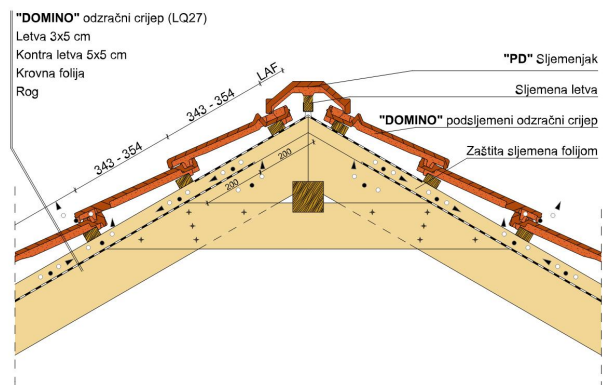

- Bitno svojstvo: dopadljiv bez kompromisa
- Moderni očišćeni oblik
- Potpuno ravna slika pokrivanja
- Donja učvrсна rebra za veću čvrstoću
- Sjajna površina Finesse osigurava dugotrajnu estetsku ljepotu
- Već od 10° nagiba krova
- Na raspolaganju je široki izbor glinene krovne opreme

LAF-/FLA VRIJEDNOSTI

Vrsta crijep	Kut nagiba	15°	20°	25°	30°	35°	40°	45°	50°	55°
LAF / FLA VRIJEDNOSTI U MM ZA KROVNE LIMOVE 30X50 MM										
PD 2.5 komad/m	FLA	85	80	70	60	50	40	30	25	15
PD 2.5 komad/m	LAF	95	90	85	85	85	85	85	85	85
LAF / FLA VRIJEDNOSTI U MM ZA KROVNE LIMOVE 40X60 MM										
PD 2.5 komad/m	FLA	95	90	80	70	60	50	40	35	25
PD 2.5 komad/m	LAF	95	90	80	80	80	80	75	70	70
LAF / FLA VRIJEDNOSTI U MM ZA KROVNE LIMOVE 50X50 MM										
PD 2.5 komad/m	FLA	105	100	90	80	75	65	55	55	45
PD 2.5 komad/m	LAF	90	85	75	75	70	70	65	60	60

Domino LAF / FLA

Domino crijep

Domino signum

Domino antenna

domino streha -1

Domino streha 2

Domino poj krova i zida

Domino sljeme 1

Domino sljeme 2

Domino rubni crijepl

Domino jednostrešni krov

Domino laf