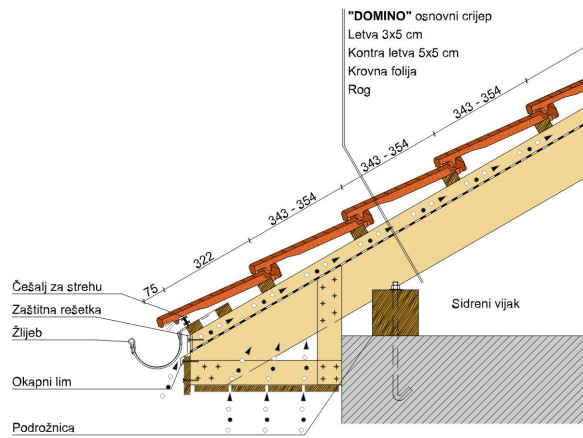

## LAF-/FLA VRIJEDNOSTI

LAF-/FLA VRIJEDNOSTI U MM SA FALCOM ZA 30X50 LETVE										
DN	15°	20°	25°	30°	35°	40°	45°	50°	55°	
LAF	95	90	85	85	85	85	85	85	85	85
FLA	85	80	70	60	50	40	30	25	15	

LAF-/FLA VRIJEDNOSTI U MM SA FALCOM ZA 40X60 LETVE										
DN	15°	20°	25°	30°	35°	40°	45°	50°	55°	
LAF	95	90	80	80	80	80	75	70	70	
FLA	95	90	80	70	60	50	40	35	25	

LAF-/FLA VRIJEDNOSTI U MM SA FALCOM ZA 50X50 LETVE										
DN	15°	20°	25°	30°	35°	40°	45°	50°	55°	
LAF	90	85	75	75	70	70	65	60	60	
FLA	105	100	90	80	75	65	55	55	45	

Domino LAF / FLA

Domino crijep

Domino signum

---

Domino antenna

---

domino streha -1

Domino streha 2

Domino poj krova i zida

Domino sljeme 1

Domino sljeme 2