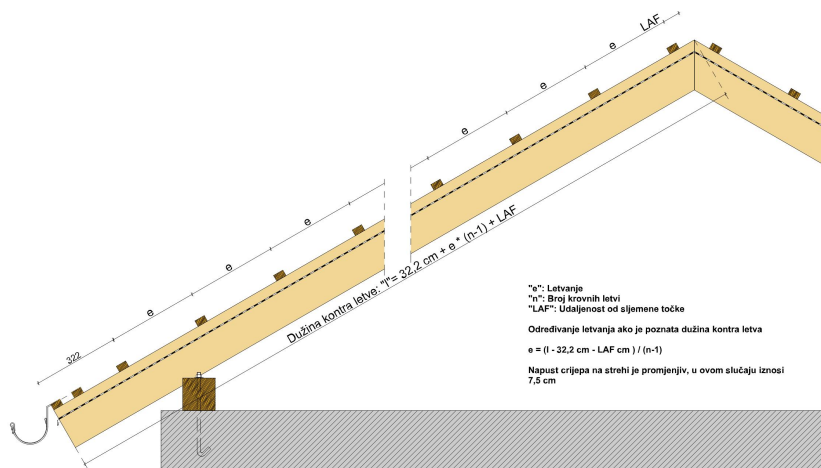

LAF-/FLA VRIJEDNOSTI U MM SA FALCOM ZA 50X50 LETVE										
DN	15°	20°	25°	30°	35°	40°	45°	50°	55°	
LAF	90	85	75	75	70	70	65	60	60	
FLA	105	100	90	80	75	65	55	55	45	

Domino LAF / FLA

Domino crijep

Domino signum

Domino antenna

domino streha -1

Domino streha 2

Domino sljeme 2

Domino rubni crijepl

Domino jednostrešni krov

Domino laf