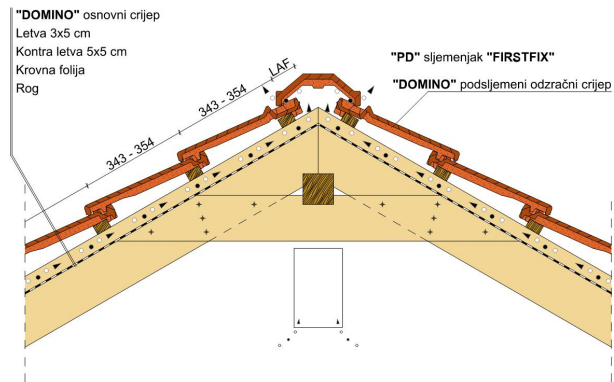

- Bitno svojstvo: dopadljiv bez kompromisa
- Moderni očišćeni oblik
- Potpuno ravna slika pokrivanja
- Donja učvrсна rebra za veću čvrstoću
- Sjajna površina Finesse osigurava dugotrajnu estetsku ljepotu
- Već od 10° nagiba krova
- Na raspolaganju je široki izbor glinene krovne opreme

LAF-/FLA VRIJEDNOSTI

Vrsta crijep	Kut nagiba	15°	20°	25°	30°	35°	40°	45°	50°	55°
LAF / FLA VRIJEDNOSTI U MM ZA KROVNE LIMOVE 30X50 MM										
PD 2.5 komad/m	FLA	85	80	70	60	50	40	30	25	15
PD 2.5 komad/m	LAF	95	90	85	85	85	85	85	85	85
LAF / FLA VRIJEDNOSTI U MM ZA KROVNE LIMOVE 40X60 MM										
PD 2.5 komad/m	FLA	95	90	80	70	60	50	40	35	25
PD 2.5 komad/m	LAF	95	90	80	80	80	80	75	70	70
LAF / FLA VRIJEDNOSTI U MM ZA KROVNE LIMOVE 50X50 MM										
PD 2.5 komad/m	FLA	105	100	90	80	75	65	55	55	45
PD 2.5 komad/m	LAF	90	85	75	75	70	70	65	60	60

Domino sljeme 2

Domino rubni crijepl

Domino jednostrešni krov

Domino laf