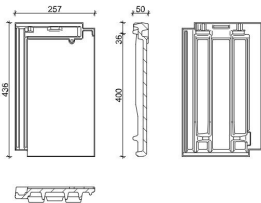

TEHNIČKI PODACI

Dimenzije(cca.)	257 x 436 mm (milimetar)
Min.pokrovna širina(cca.)	224 mm (milimetar)
Srednja pokrovna širina(cca.)	225 mm (milimetar)
Maks.pokrovna širina(cca.)	226 mm (milimetar)
Min.letvanje(cca.)	343 mm (milimetar)
Letvanje preporučeno(cca.)	348 mm (milimetar)
Maks. letvanje(cca.)	354 mm (milimetar)
min. utrošak crijepa (cca.)	12.4 kom/m ² (komada po metru kvadratnom)
Utrošak crijepa prosječno(cca.)	12.7 kom/m ² (komada po metru kvadratnom)
Maks.utrošak crijepa	13.1 kom/m ² (komada po metru kvadratnom)
Masa po komadu(cca.)	4.2 kg/kom (kilograma po komadu)
Masa po m ² (cca.)	53.3 kg/m ² (kilogram po metru kvadratnom)
Masa palete(cca.)	1033 kg (kilogram)
BETON I VLAKNO CEMENT	4 kom (komad)
Komada na paleti	240 komad

LAF-/FLA VRIJEDNOSTI

LAF-/FLA VRIJEDNOSTI U MM SA FALCOM ZA 30X50 LETVE										
DN	15°	20°	25°	30°	35°	40°	45°	50°	55°	
LAF	95	90	85	85	85	85	85	85	85	85
FLA	85	80	70	60	50	40	30	25	15	

LAF-/FLA VRIJEDNOSTI U MM SA FALCOM ZA 40X60 LETVE										
DN	15°	20°	25°	30°	35°	40°	45°	50°	55°	
LAF	95	90	80	80	80	80	75	70	70	
FLA	95	90	80	70	60	50	40	35	25	

LAF-/FLA VRIJEDNOSTI U MM SA FALCOM ZA 50X50 LETVE										
DN	15°	20°	25°	30°	35°	40°	45°	50°	55°	
LAF	90	85	75	75	70	70	65	60	60	
FLA	105	100	90	80	75	65	55	55	45	

Domino LAF / FLA

Domino crijep

Domino signum