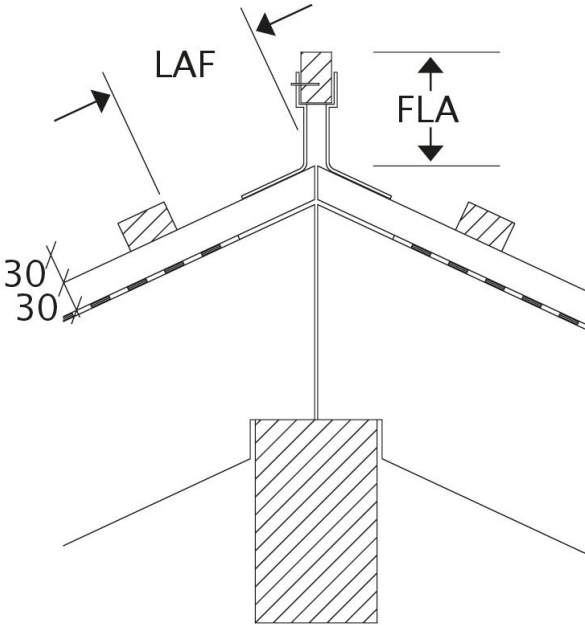

TEHNIČKI PODACI

Dimenzije(cca.)	257 x 436 mm (milimetar)
Min.pokrovna širina(cca.)	224 mm (milimetar)
Srednja pokrovna širina(cca.)	225 mm (milimetar)
Maks.pokrovna širina(cca.)	226 mm (milimetar)
Min.letvanje(cca.)	343 mm (milimetar)
Letvanje preporučeno(cca.)	348 mm (milimetar)
Maks. letvanje(cca.)	354 mm (milimetar)
min. utrošak crijepa (cca.)	12.4 kom/m ² (komada po metru kvadratnom)
Utrošak crijepa prosječno(cca.)	12.7 kom/m ² (komada po metru kvadratnom)
Maks.utrošak crijepa	13.1 kom/m ² (komada po metru kvadratnom)
Masa po komadu(cca.)	4.2 kg/kom (kilograma po komadu)
Masa po m ² (cca.)	53.3 kg/m ² (kilogram po metru kvadratnom)
Masa palete(cca.)	1033 kg (kilogram)
BETON I VLAKNO CEMENT	4 kom (komad)
Komada na paleti	240 komad

LAF-/FLA VRIJEDNOSTI

LAF-/FLA VRIJEDNOSTI U MM SA FALCOM ZA 30X50 LETVE										
DN	15°	20°	25°	30°	35°	40°	45°	50°	55°	
LAF	95	90	85	85	85	85	85	85	85	85
FLA	85	80	70	60	50	40	30	25	15	

LAF-/FLA VRIJEDNOSTI U MM SA FALCOM ZA 40X60 LETVE										
DN	15°	20°	25°	30°	35°	40°	45°	50°	55°	
LAF	95	90	80	80	80	80	75	70	70	
FLA	95	90	80	70	60	50	40	35	25	

LAF-/FLA VRIJEDNOSTI U MM SA FALCOM ZA 50X50 LETVE										
DN	15°	20°	25°	30°	35°	40°	45°	50°	55°	
LAF	90	85	75	75	70	70	65	60	60	
FLA	105	100	90	80	75	65	55	55	45	

Domino LAF / FLA

Domino crijep

Domino signum