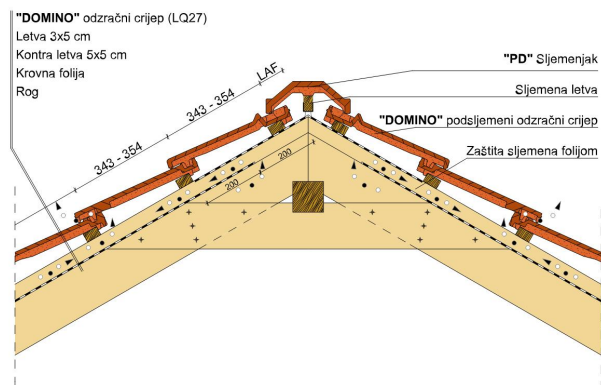

LAF-/FLA VRIJEDNOSTI U MM SA FALCOM ZA 50X50 LETVE										
DN	15°	20°	25°	30°	35°	40°	45°	50°	55°	
LAF	90	85	75	75	70	70	65	60	60	
FLA	105	100	90	80	75	65	55	55	45	

Domino LAF / FLA

Domino crijep

Domino signum

Domino antenna

domino streha -1

Domino streha 2

Domino poj krova i zida

Domino sljeme 1

Domino sljeme 2

Domino rubni crijepl

Domino jednostrešni krov